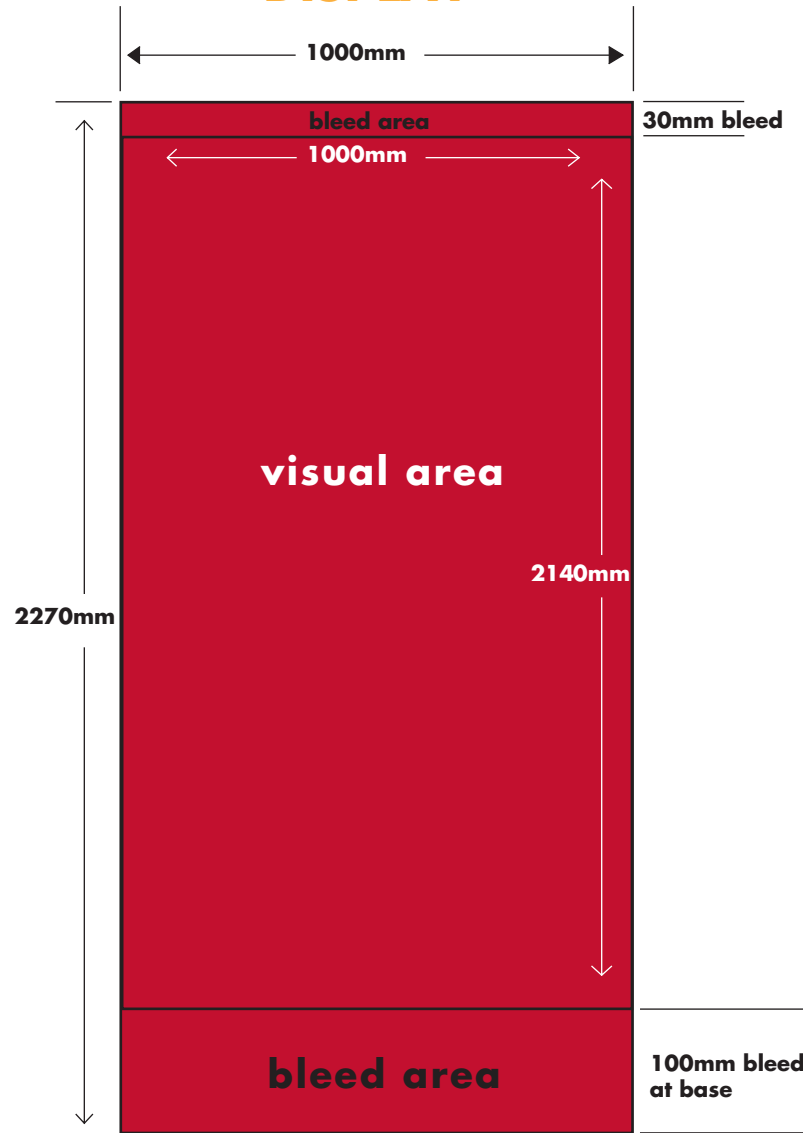

850mm BANNERBUG DISPLAY

1000mm BANNERBUG DISPLAY

1200mm BANNERBUG DISPLAY