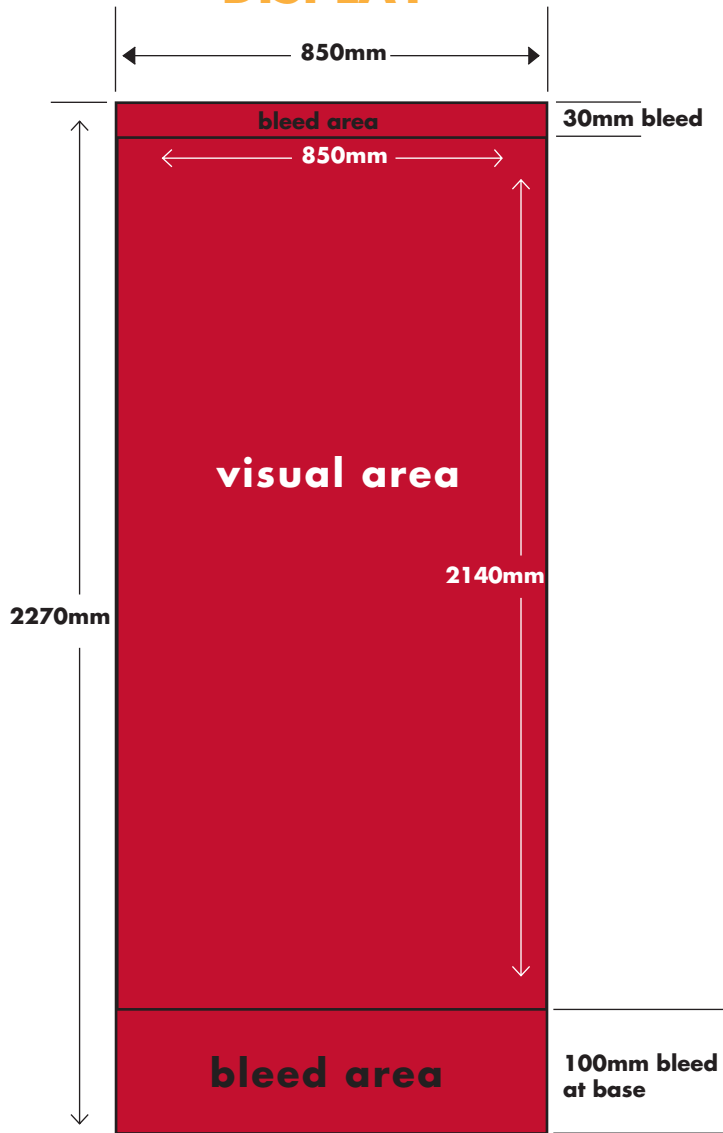

850mm BANNERBUG DISPLAY

1000mm BANNERBUG DISPLAY

1200mm BANNERBUG DISPLAY